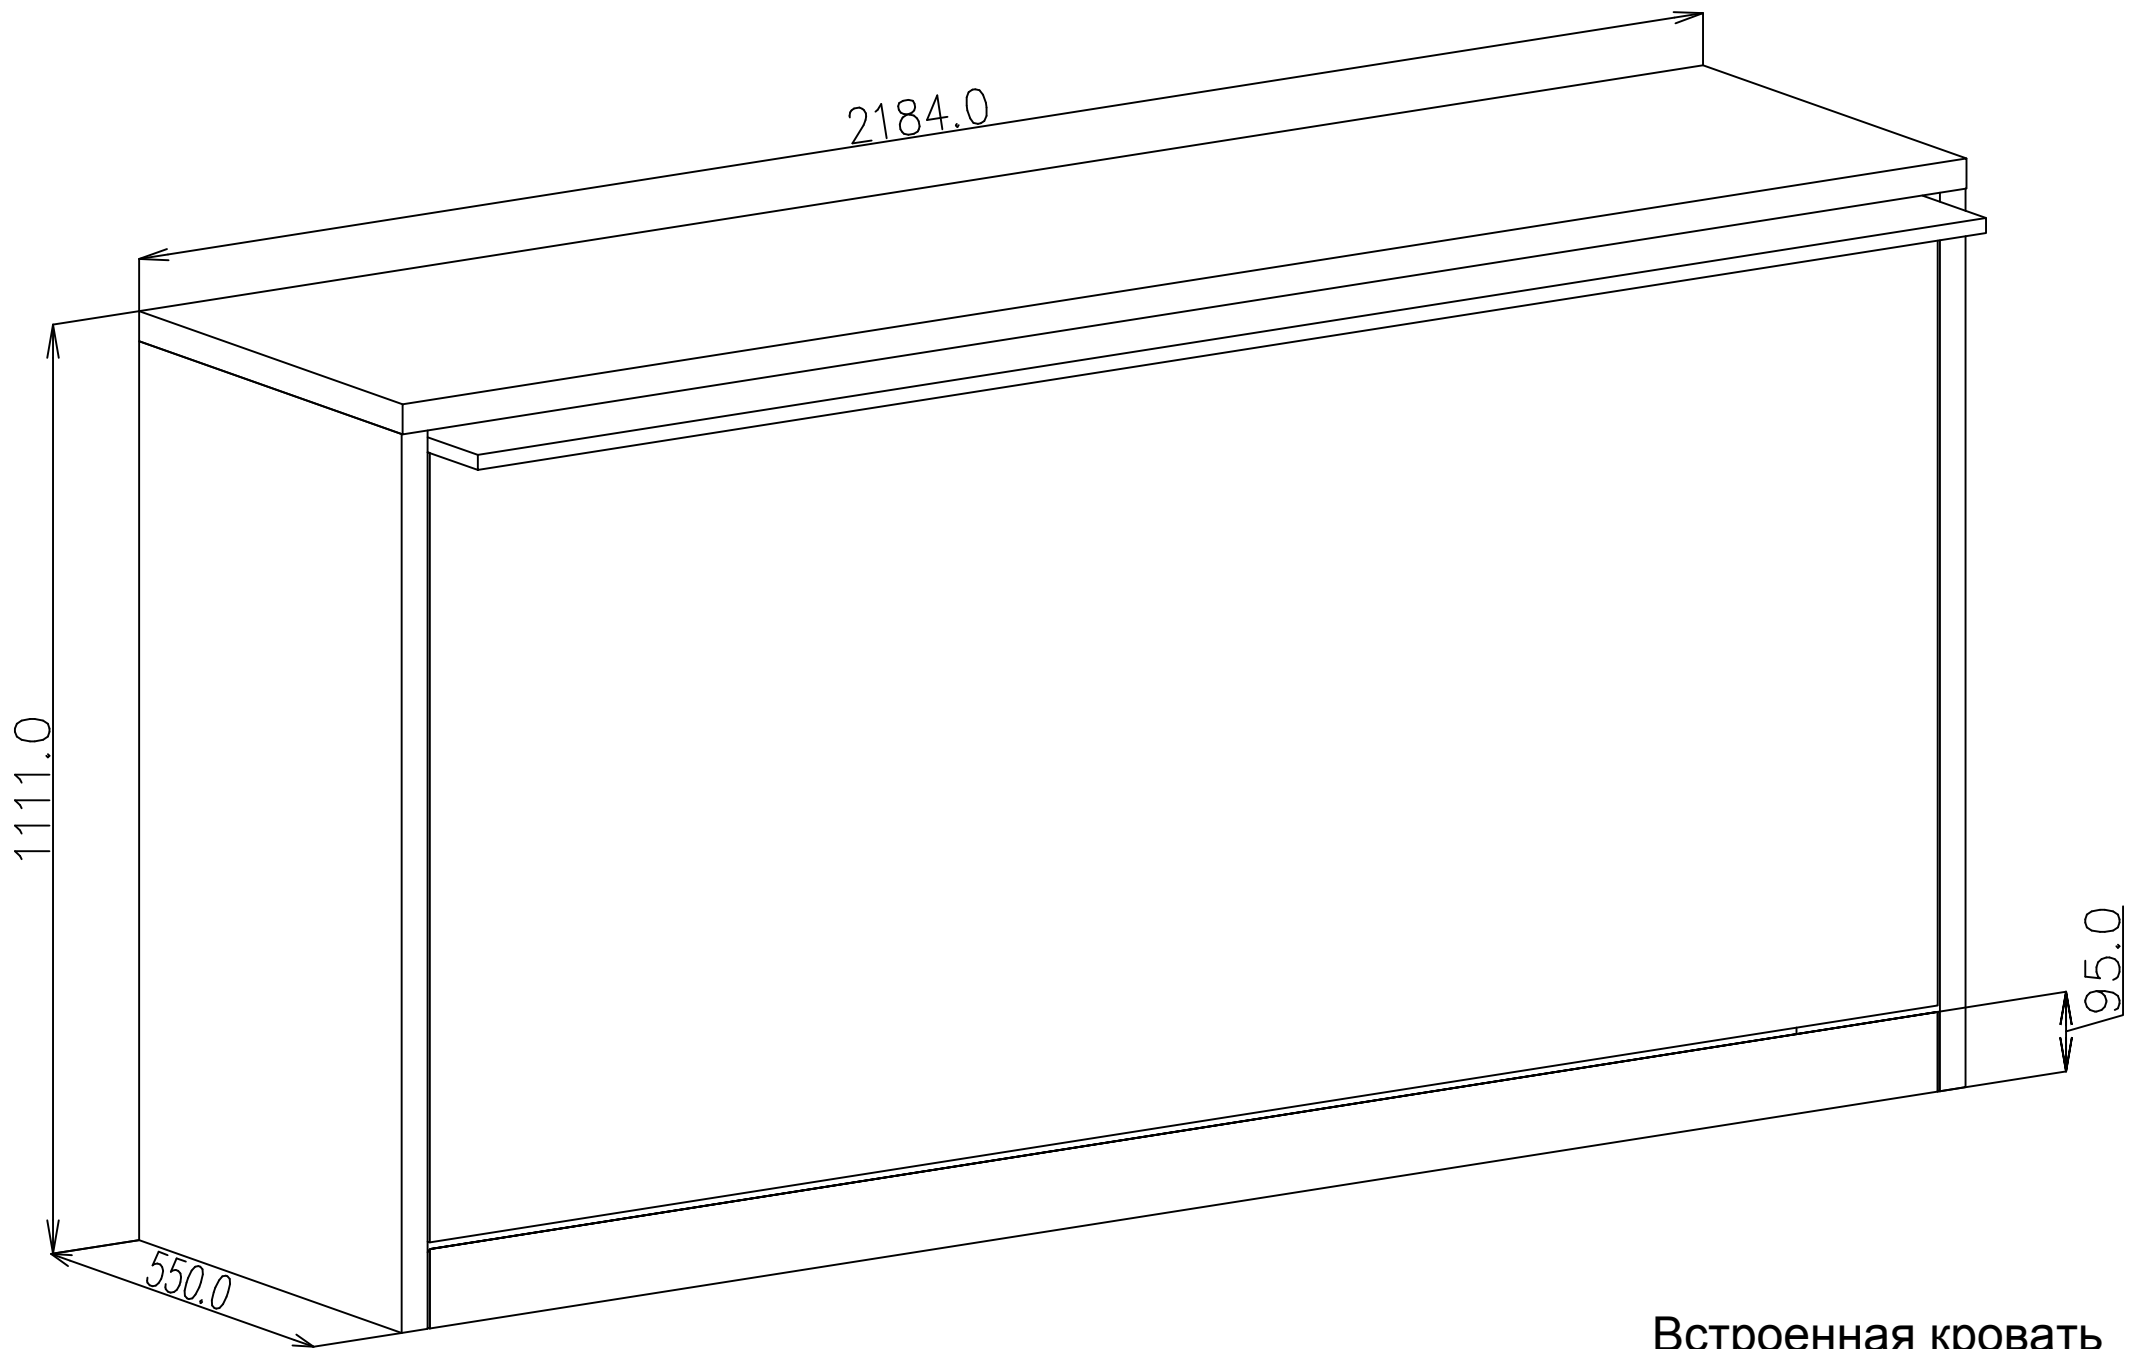

Шкаф для встроенной кровати

Встроенная кровать

2184.0

550.0

1111.0

2106.0

Минимальные зазоры

# Бок шкафа

Сторона к фасаду

1 — 4 отв. D=9

# Бок кровати

сторона к матрасу

- 1 — 1 отверстие. D=32
- 2 — 1 отверстие. D=20
- 3 — 2 отверстия. D=9