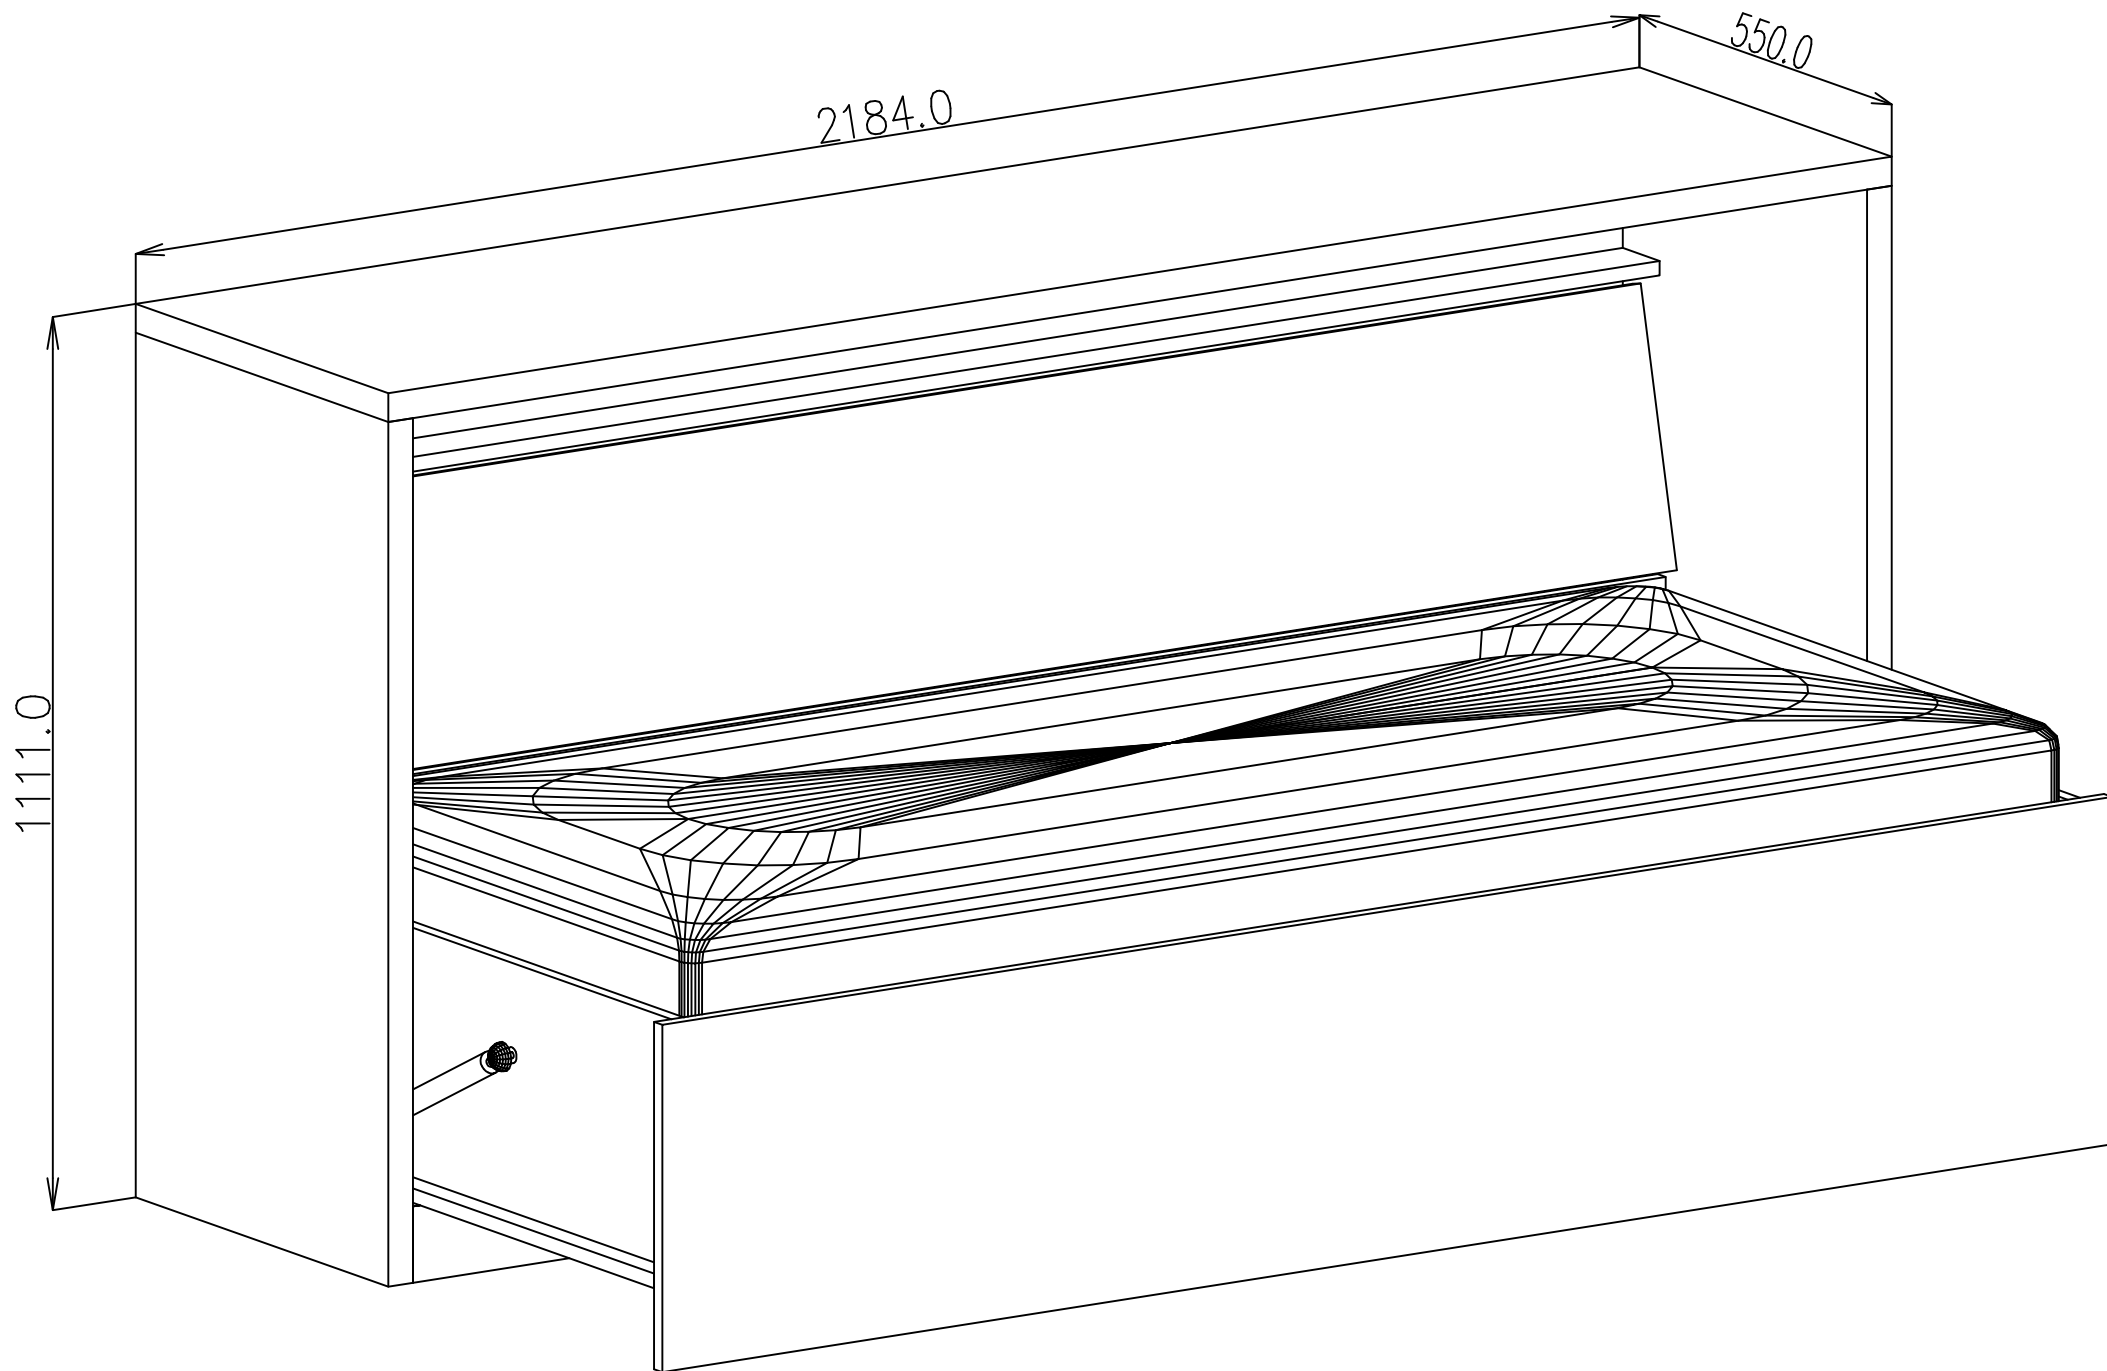

Шкаф для встроенной кровати

Встроенная кровать

2184.0

550.0

1111.0

2106.0

Минимальные зазоры

# Бок шкафа

Сторона к фасаду

1 — 4 отв. D=9

# Бок кровати

сторона к матрасу

- 1 — 1 отверстие. D=32
- 2 — 1 отверстие. D=20
- 3 — 2 отверстия. D=9