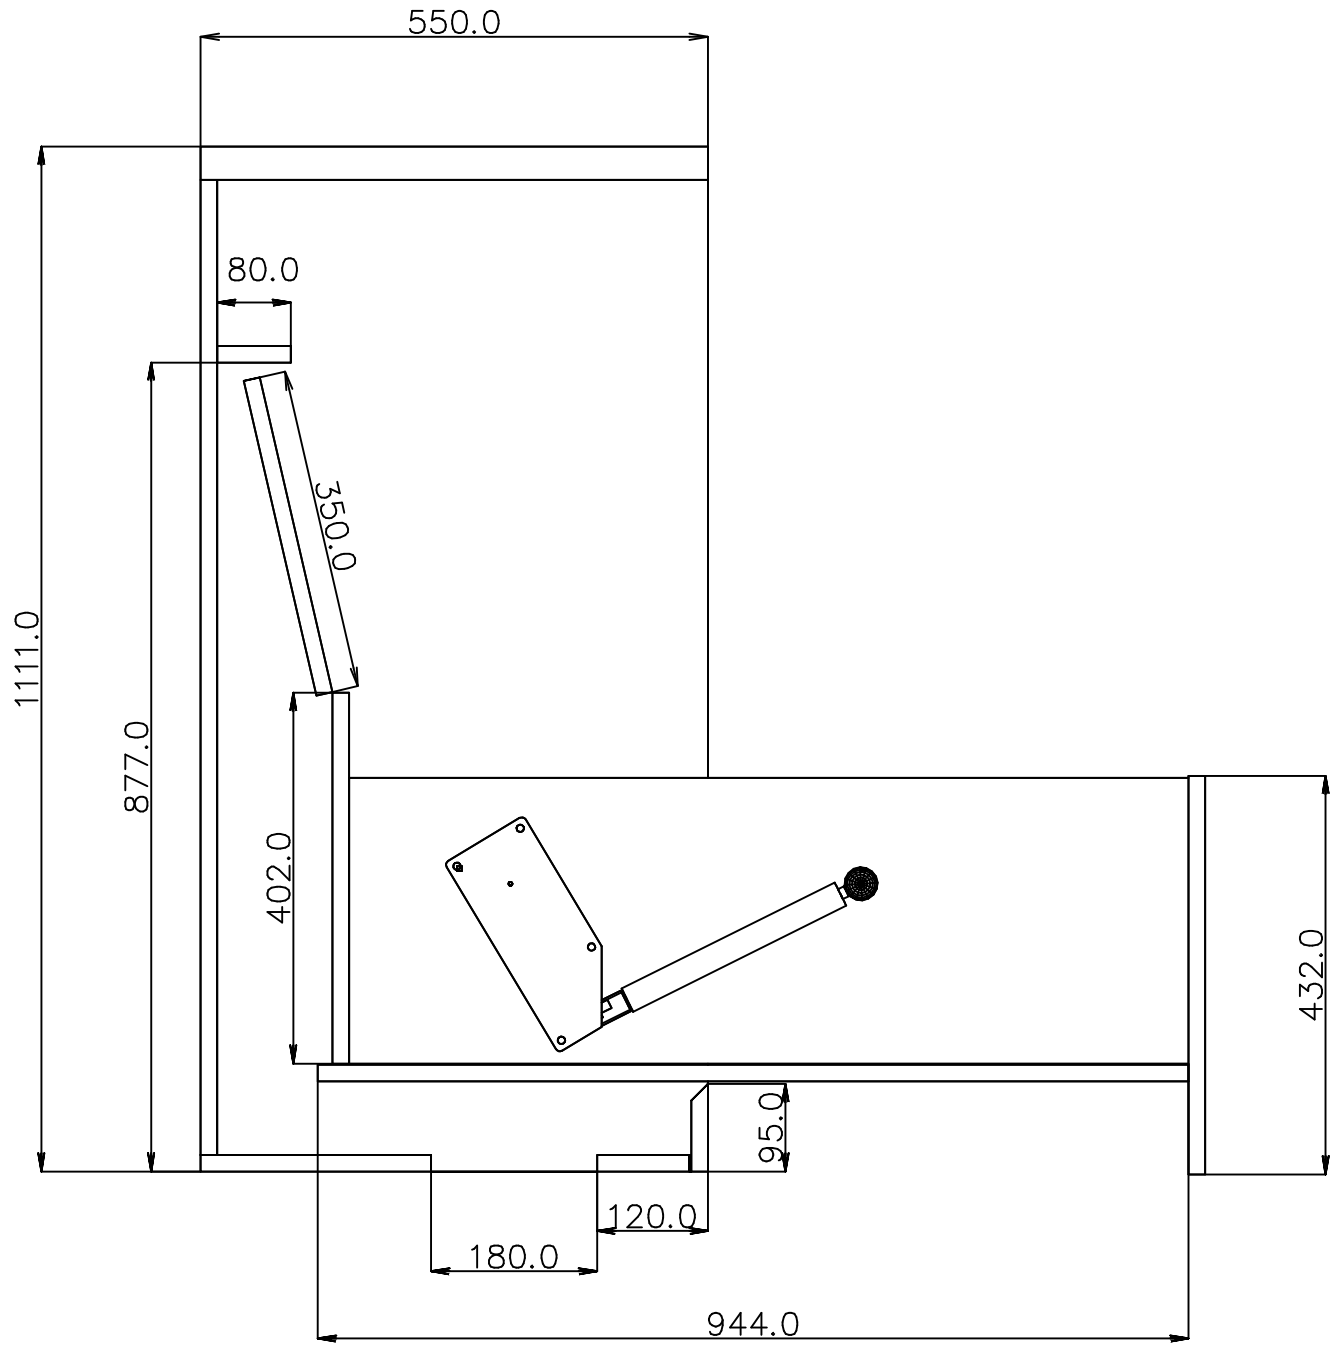

Шкаф для встроенной кровати

Встроенная кровать

2184.0

550.0

1111.0

2106.0

Минимальные зазоры

# Бок шкафа

Сторона к фасаду

1 — 4 отв. D=9

# Бок кровати

сторона к матрасу

- 1 — 1 отверстие. D=32
- 2 — 1 отверстие. D=20
- 3 — 2 отверстия. D=9