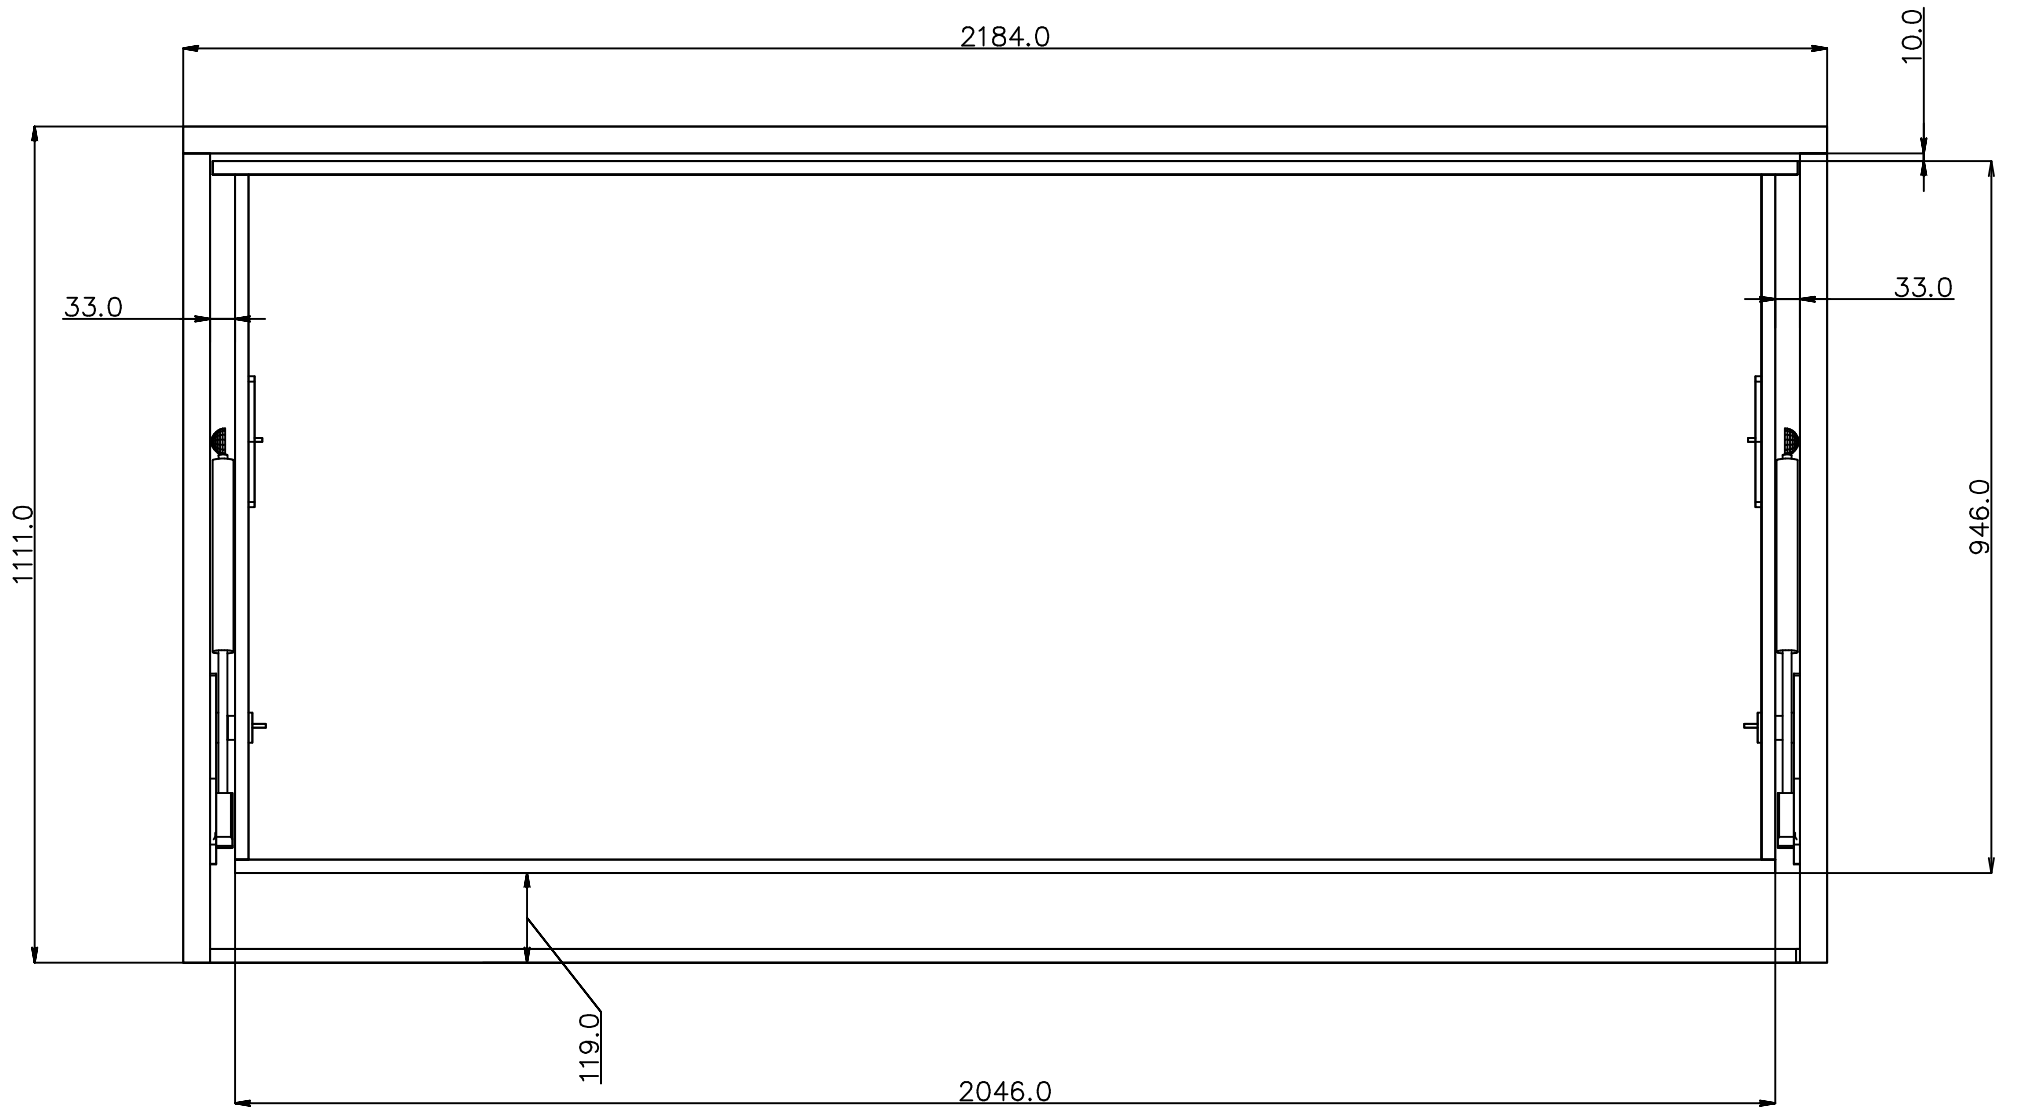

Шкаф для встроенной кровати

Встроенная кровать

2184.0

550.0

1111.0

2106.0

Минимальные зазоры

# Бок шкафа

Сторона к фасаду

1 — 4 отв. D=9

# Бок кровати

сторона к матрасу

- 1 — 1 отверстие. D=32
- 2 — 1 отверстие. D=20
- 3 — 2 отверстия. D=9