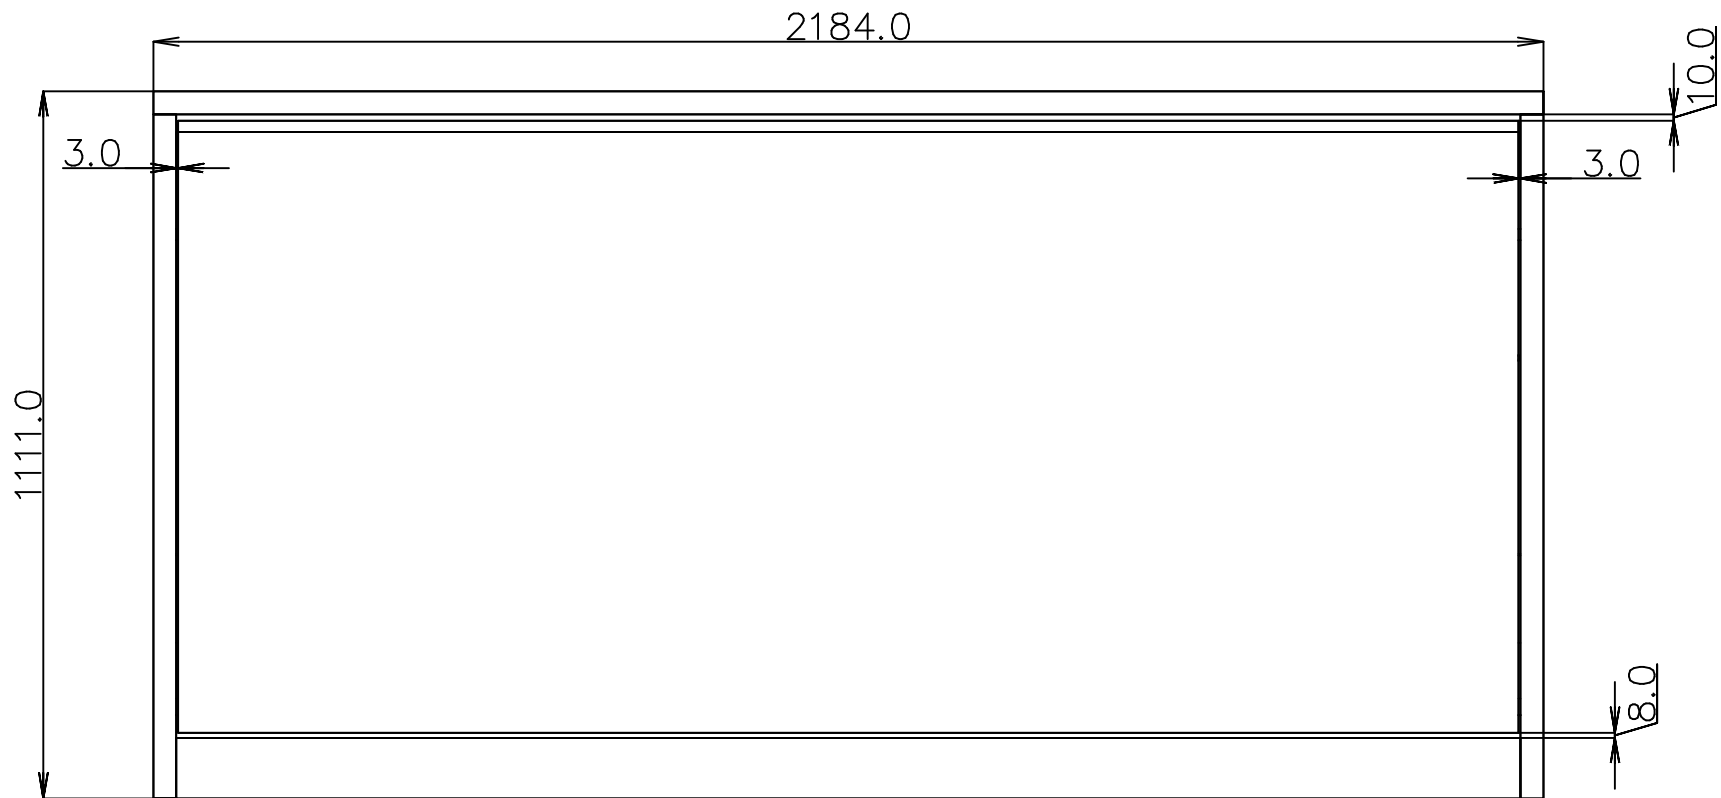

Шкаф для встроенной кровати

Встроенная кровать

2184.0

550.0

1111.0

2106.0

Минимальные зазоры

# Бок шкафа

Сторона к фасаду

1 — 4 отв. D=9

# Бок кровати

сторона к матрасу

- 1 — 1 отверстие. D=32
- 2 — 1 отверстие. D=20
- 3 — 2 отверстия. D=9