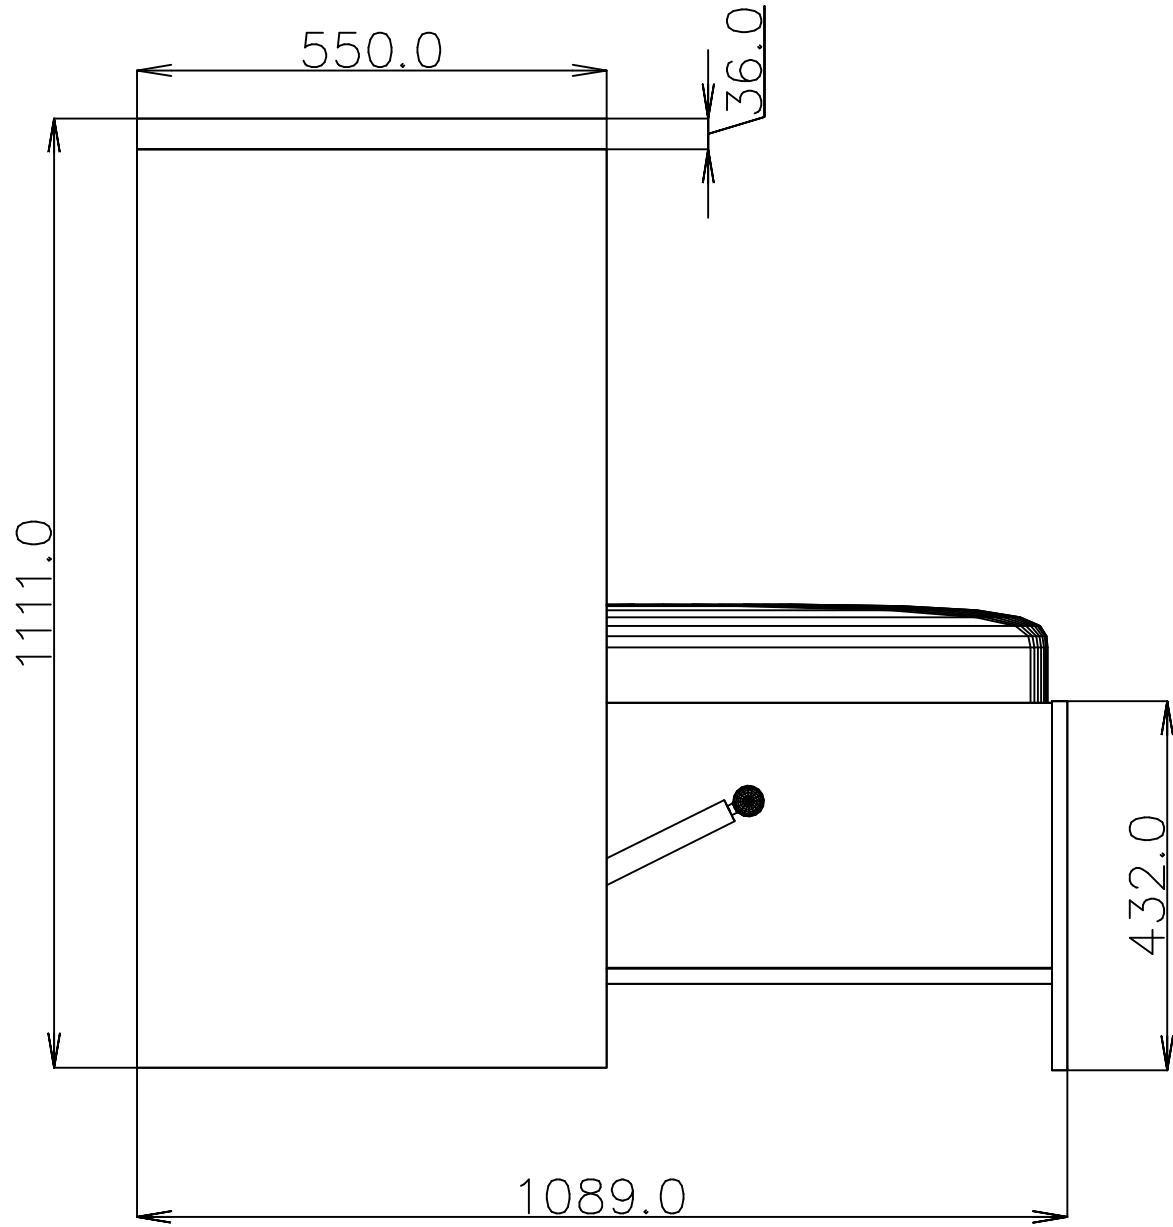

Шкаф для встроенной кровати

Встроенная кровать

2184.0

550.0

1111.0

2106.0

Минимальные зазоры

# Бок шкафа

Сторона к фасаду

1 — 4 отв. D=9

# Бок кровати

сторона к матрасу

- 1 — 1 отверстие. D=32
- 2 — 1 отверстие. D=20
- 3 — 2 отверстия. D=9