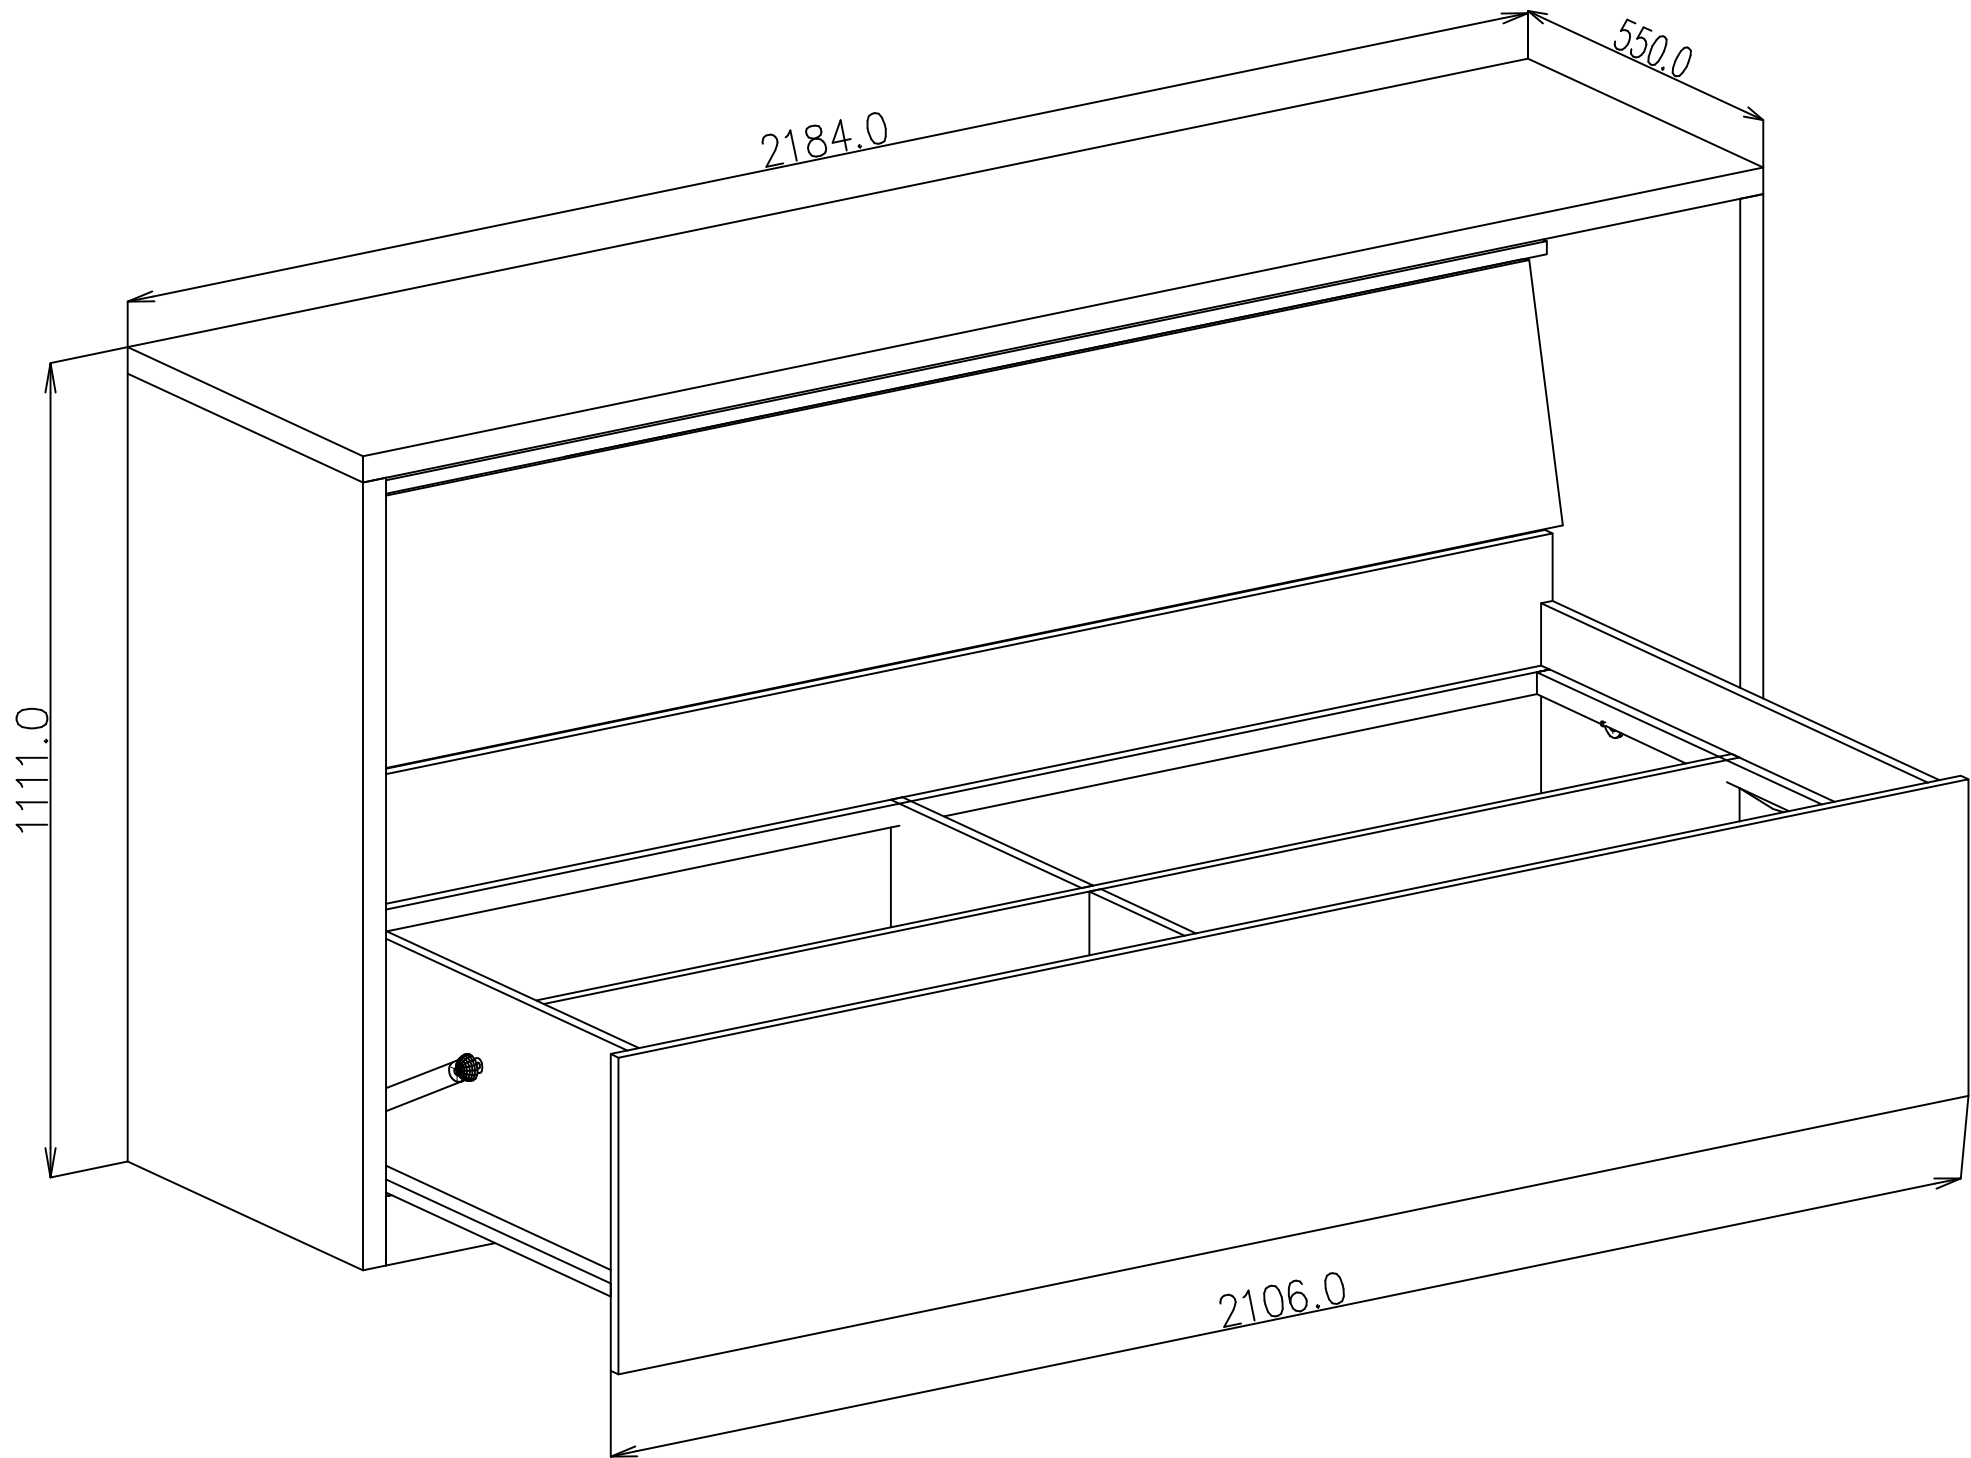

Шкаф для встроенной кровати

Встроенная кровать

2184.0

550.0

1111.0

2106.0

Минимальные зазоры

# Бок шкафа

Сторона к фасаду

1 — 4 отв. D=9

# Бок кровати

сторона к матрасу

- 1 — 1 отверстие. D=32
- 2 — 1 отверстие. D=20
- 3 — 2 отверстия. D=9