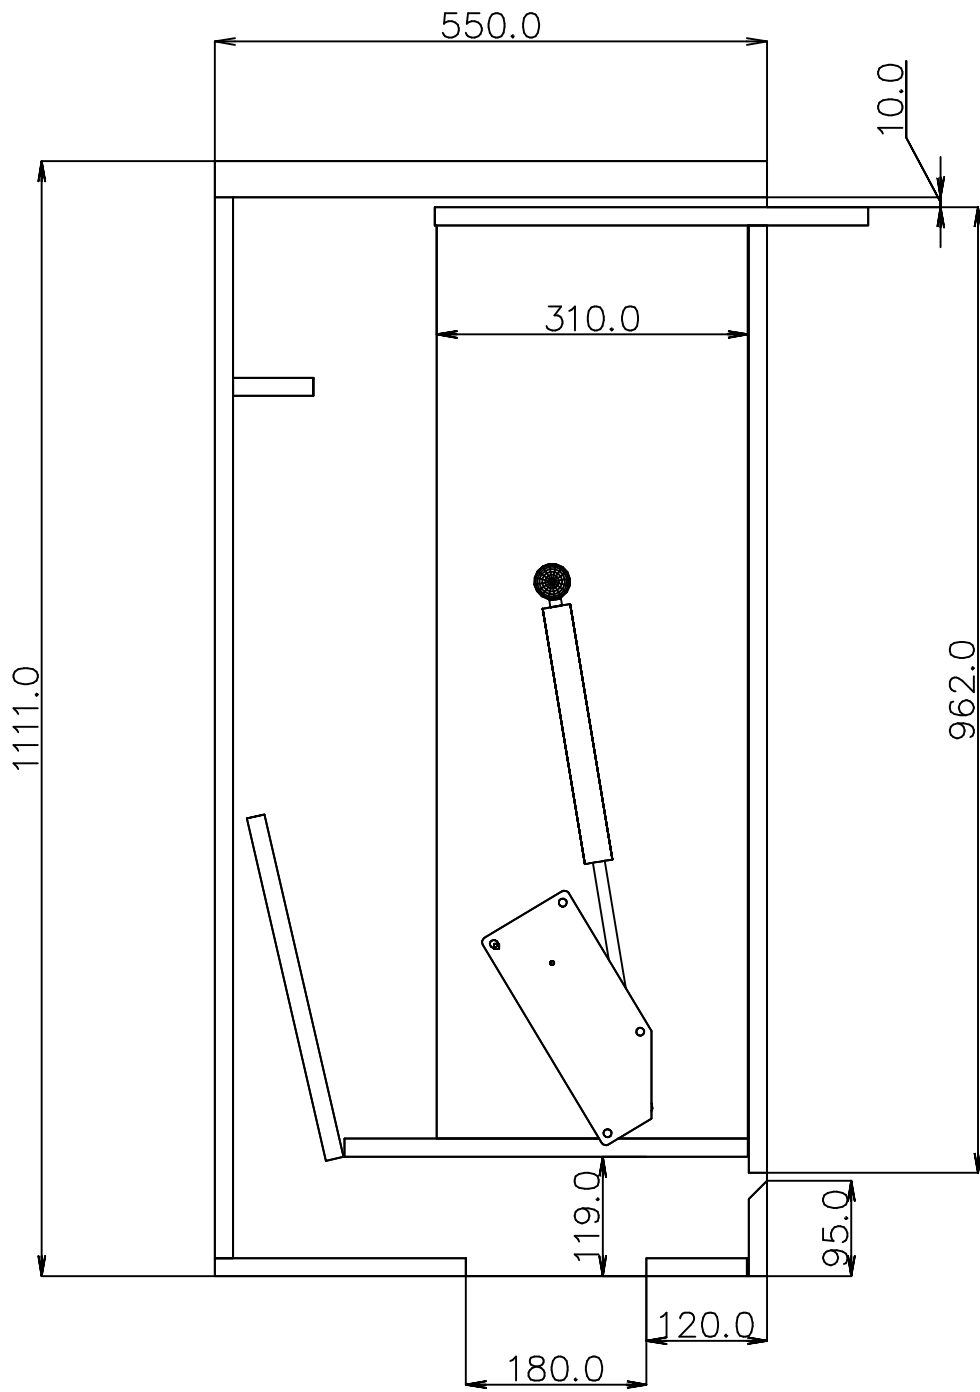

Шкаф для встроенной кровати

Встроенная кровать

2184.0

550.0

1111.0

2106.0

Минимальные зазоры

# Бок шкафа

Сторона к фасаду

1 — 4 отв. D=9

# Бок кровати

сторона к матрасу

- 1 — 1 отверстие. D=32
- 2 — 1 отверстие. D=20
- 3 — 2 отверстия. D=9