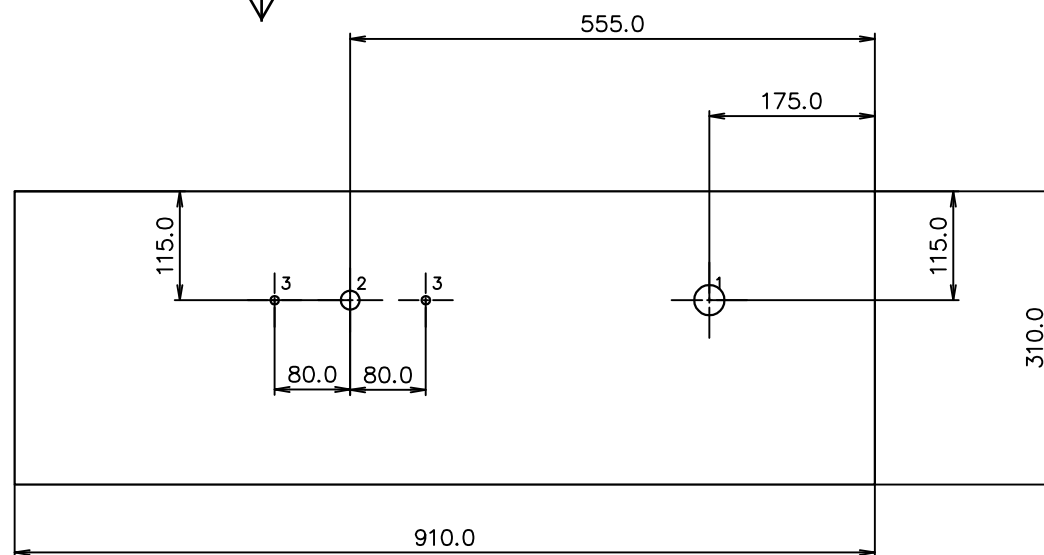

# Бок шкафа

Сторона к фасаду

1 — 4 отв. D=9

# Бок кровати

сторона к матрасу

- 1 — 1 отверстие. D=32
- 2 — 1 отверстие. D=20
- 3 — 2 отверстия. D=9