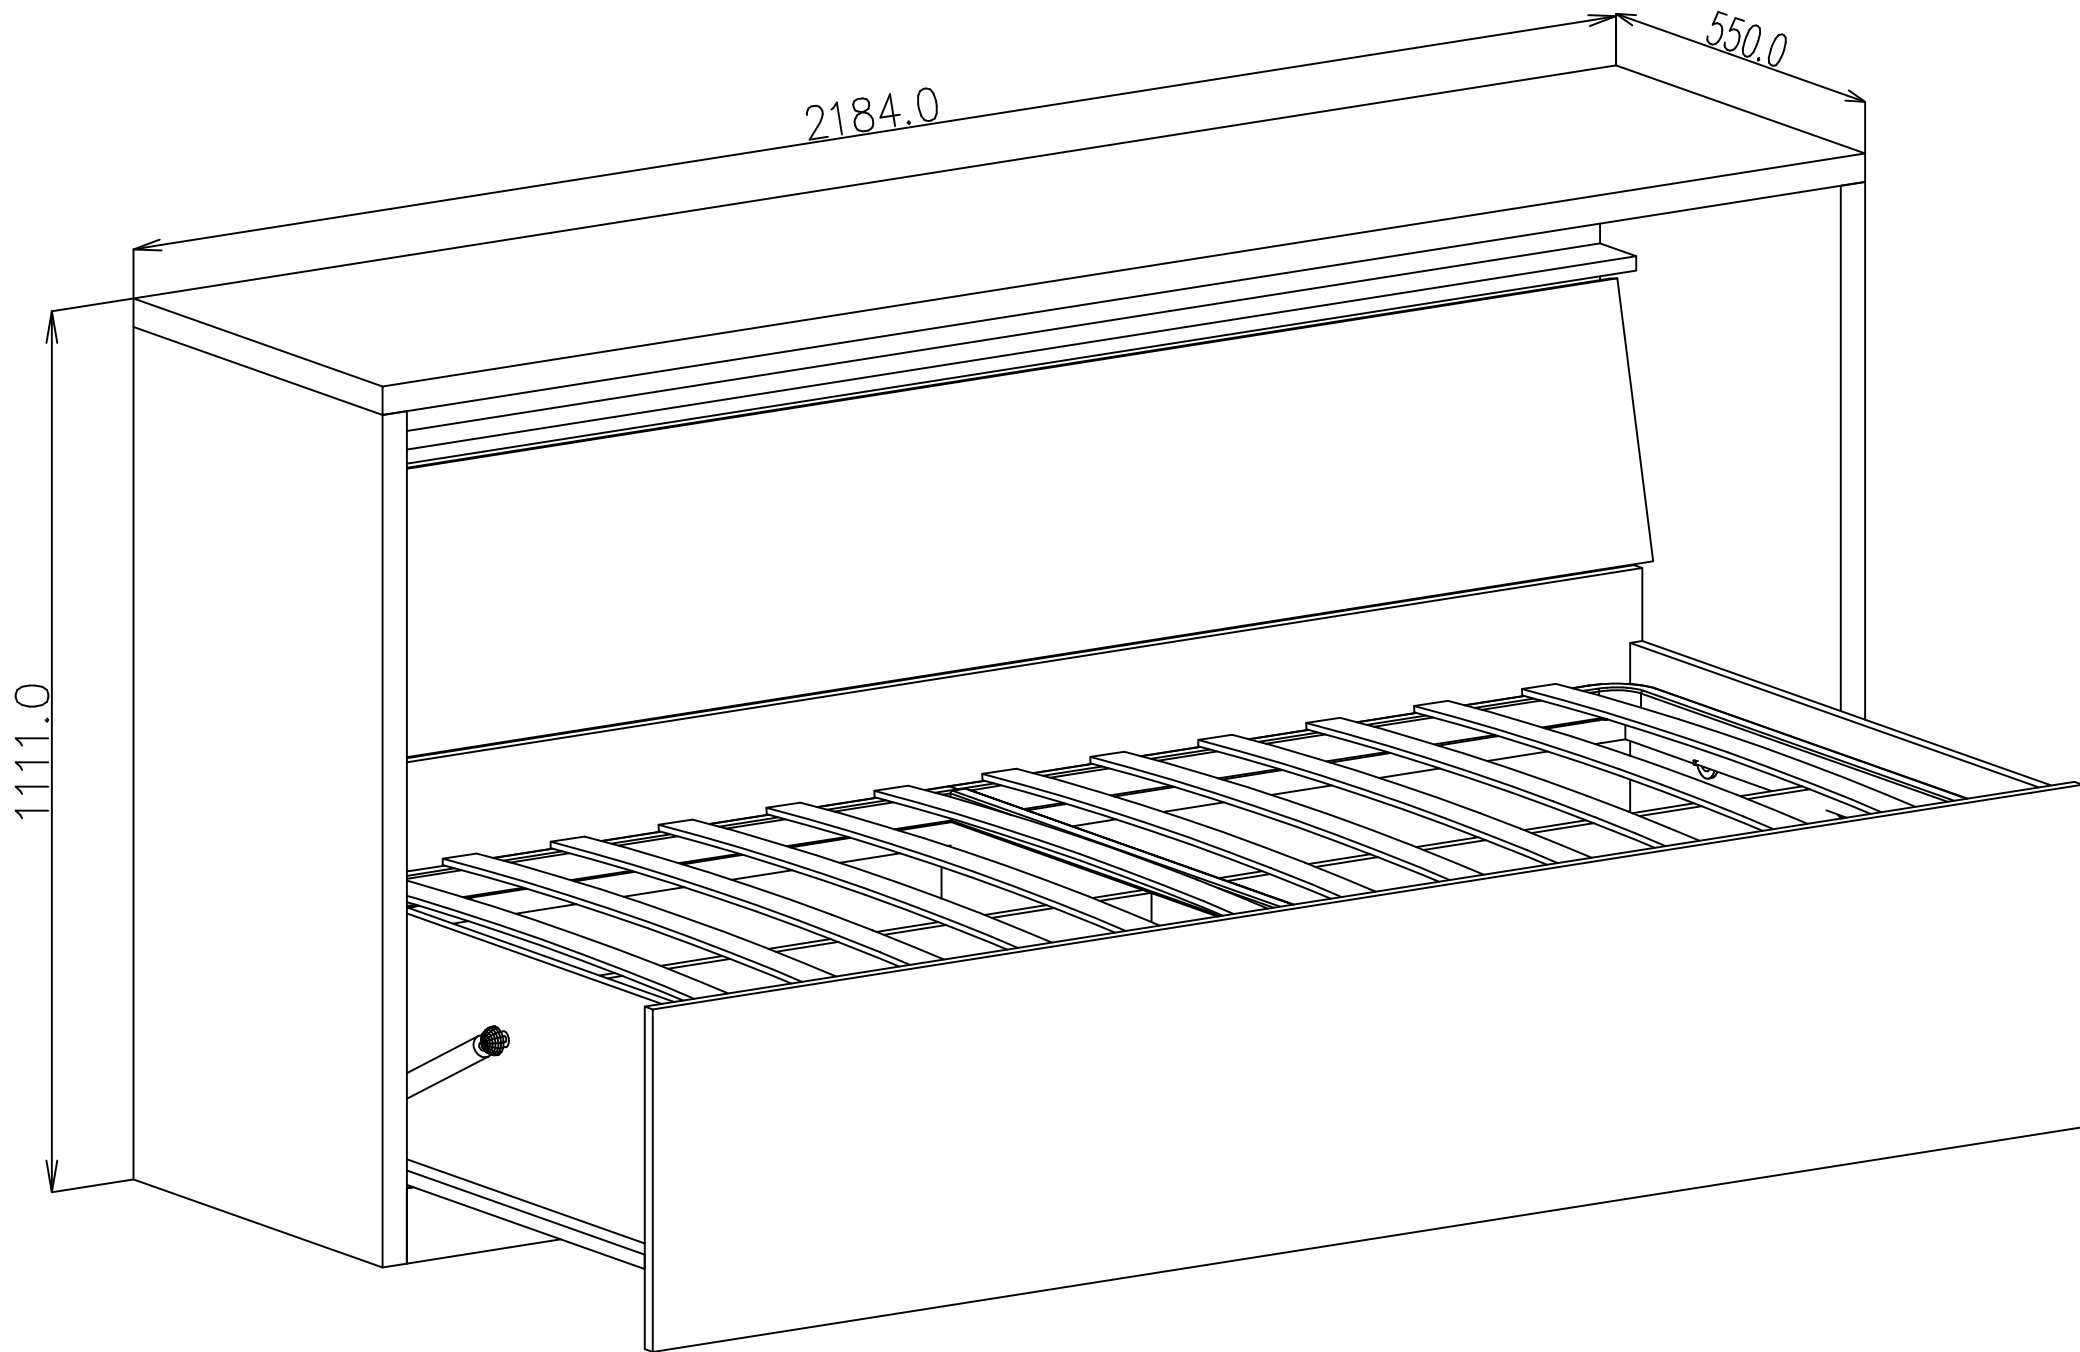

Шкаф для встроенной кровати

Встроенная кровать

2184.0

550.0

1111.0

2106.0

Минимальные зазоры

# Бок шкафа

Сторона к фасаду

1 — 4 отв. D=9

# Бок кровати

сторона к матрасу

- 1 — 1 отверстие. D=32
- 2 — 1 отверстие. D=20
- 3 — 2 отверстия. D=9