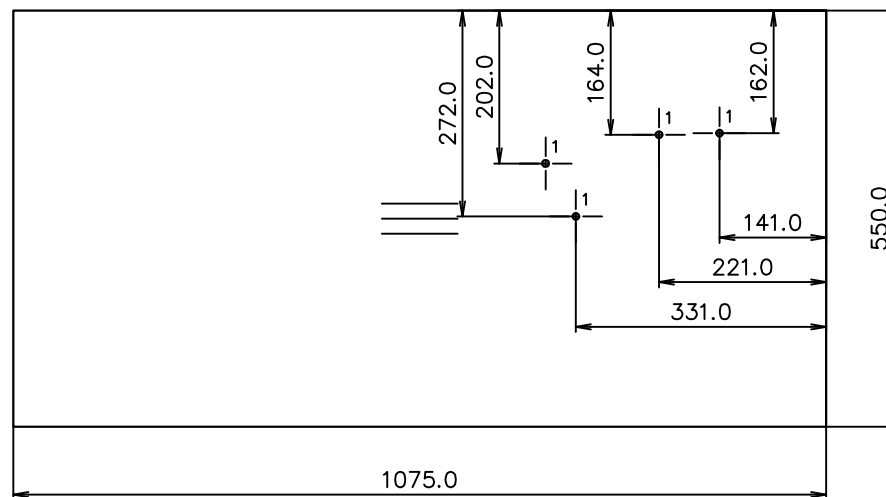

Шкаф для встроенной кровати

Встроенная кровать

2184.0

550.0

1111.0

2106.0

Минимальные зазоры

# Бок шкафа

Сторона к фасаду

1 — 4 отв. D=9

# Бок кровати

сторона к матрасу

- 1 — 1 отверстие. D=32
- 2 — 1 отверстие. D=20
- 3 — 2 отверстия. D=9